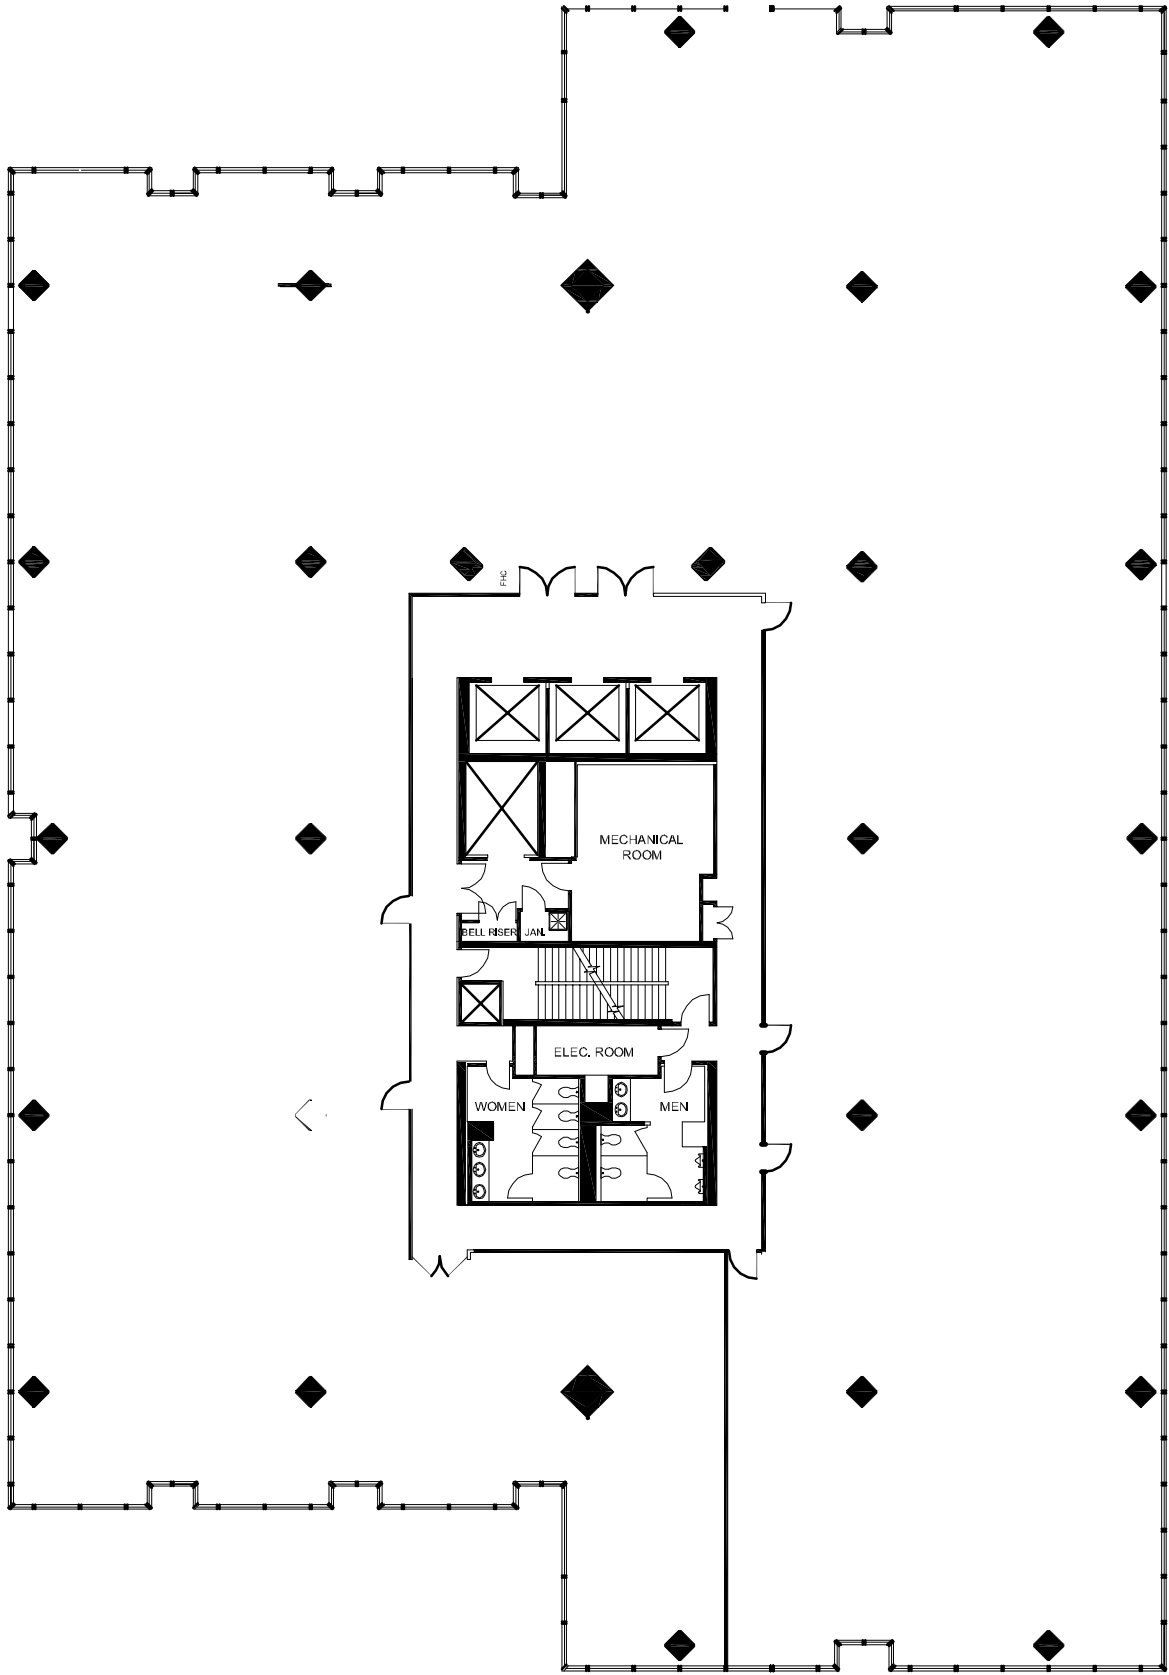

LE

PROJECT NAME  
**ATRIA III**  
 2225 SHEPPARD AVE. E.  
 TORONTO, ONTARIO

SCALE  
 0 5 10 30

DRAWING NAME  
**12th FLOOR**

RENTABLE AREA:  
**19,504 S.F.**

DATE